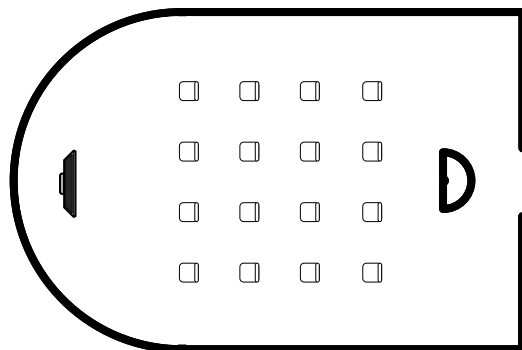

## Tafelopstellingen en capaciteit

Theater (max 80 pers.)

U- of Carré- opstelling (max 26 of 33 pers.)

Blok (max 12 pers.)

Kring (max 27 stoelen)