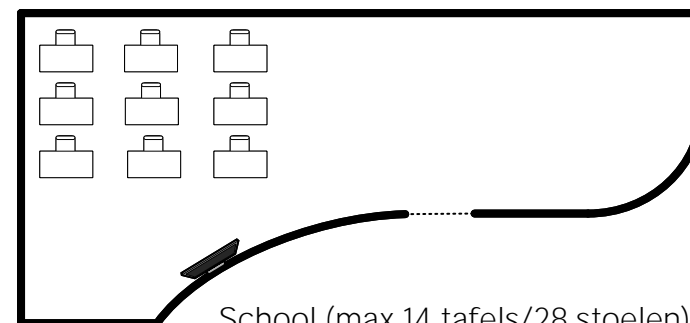

School (max 14 tafels/28 stoelen)