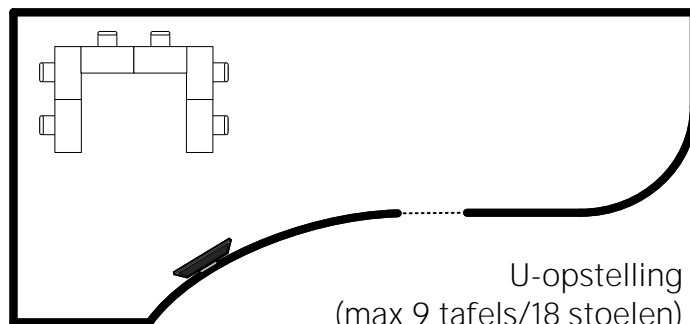

## Educatieve ruimte

receptie: max 100 pers.

Theater (max 50 stoelen)

School (max 14 tafels/28 stoelen)

Carré-opstelling  
(max 11 tafels/22 stoelen)

Cabaret (max 14 tafels/28 stoelen)

U-opstelling  
(max 9 tafels/18 stoelen)

Kring (max 27 stoelen)