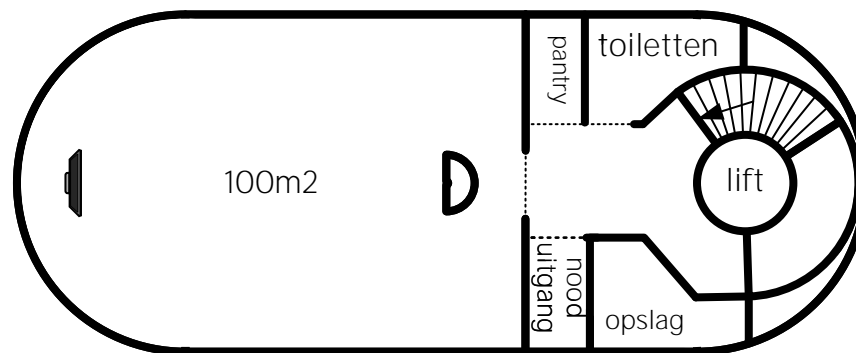

## Tafelopstellingen en capaciteit

Theater (max 80 pers.)

U- of Carré- opstelling (max 26 of 33 pers.)

Blok (max 12 pers.)

## Commissarissenkamer

receptie: max 100 personen

Algemene plattegrond

School (max 13 tafels/26 stoelen)

Cabaret (max 32 pers.)

Kring (max 40 pers.)

Kring (max 27 stoelen)