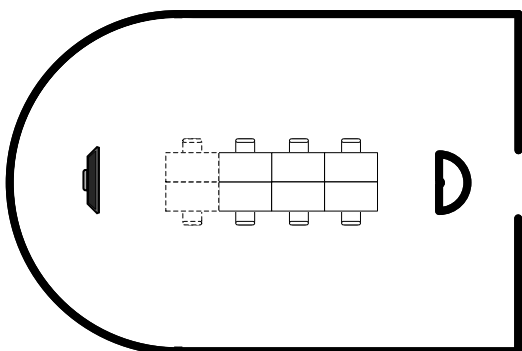

## Tafelopstellingen en capaciteit

Theater (max 80 pers.)

U- of Carré- opstelling (max 26 of 33 pers.)

Blok (max 12 pers.)

Kring (max 27 stoelen)