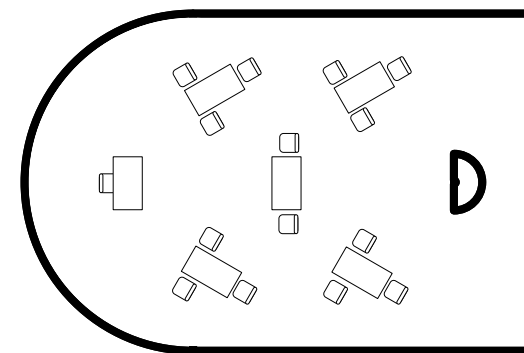

## Commissarissenkamer

receptie: max 100 personen

Algemene plattegrond

School (max 13 tafels/26 stoelen)

Cabaret (max 32 pers.)

Kring (max 40 pers.)

## Educatieve ruimte

receptie: max 100 pers.

Theater (max 50 stoelen)

School (max 14 tafels/28 stoelen)

Carré-opstelling  
(max 11 tafels/22 stoelen)

Cabaret (max 14 tafels/28 stoelen)

U-opstelling  
(max 9 tafels/18 stoelen)

Kring (max 27 stoelen)