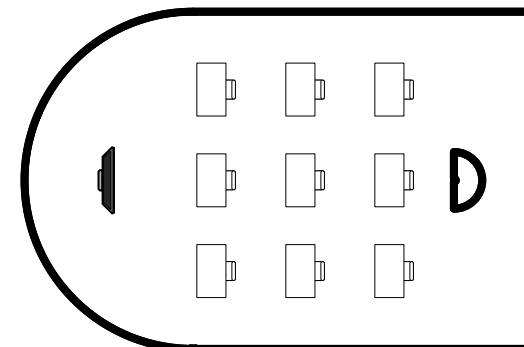

## Tafelopstellingen en capaciteit

Theater (max 80 pers.)

U- of Carré- opstelling (max 26 of 33 pers.)

Blok (max 12 pers.)

## Commissarissenkamer

receptie: max 100 personen

Algemene plattegrond

School (max 13 tafels/26 stoelen)

Cabaret (max 32 pers.)

Kring (max 40 pers.)

## Educatieve ruimte

receptie: max 100 pers.

Theater (max 50 stoelen)

School (max 14 tafels/28 stoelen)

Carré-opstelling  
(max 11 tafels/22 stoelen)

Cabaret (max 14 tafels/28 stoelen)

U-opstelling  
(max 9 tafels/18 stoelen)

Kring (max 27 stoelen)