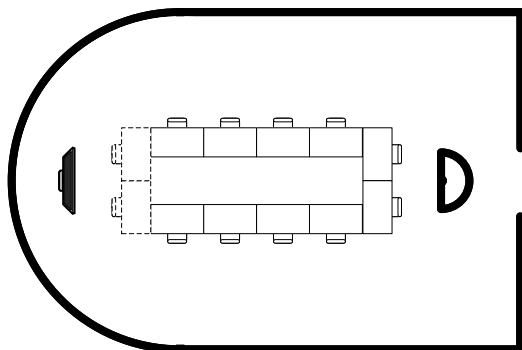

## Tafelopstellingen en capaciteit

Theater (max 80 pers.)

U- of Carré- opstelling (max 26 of 33 pers.)

Blok (max 12 pers.)

## Educatieve ruimte

receptie: max 100 pers.

Theater (max 50 stoelen)

School (max 14 tafels/28 stoelen)

Carré-opstelling  
(max 11 tafels/22 stoelen)

Cabaret (max 14 tafels/28 stoelen)

U-opstelling  
(max 9 tafels/18 stoelen)

Kring (max 27 stoelen)