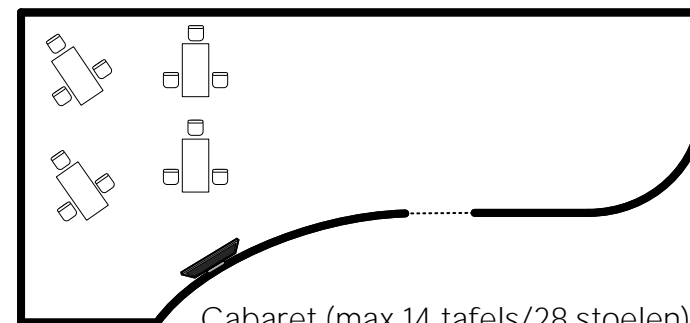

## Educatieve ruimte

receptie: max 100 pers.

Theater (max 50 stoelen)

School (max 14 tafels/28 stoelen)

Carré-opstelling  
(max 11 tafels/22 stoelen)

Cabaret (max 14 tafels/28 stoelen)

U-opstelling  
(max 9 tafels/18 stoelen)

Kring (max 27 stoelen)