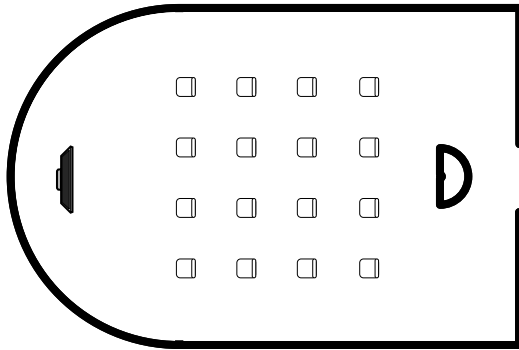

Zakelijke verhuur 2020

Tafelopstellingen en capaciteit

(met waarborging van 1,5 meter afstand)

Commissarissenkamer

Theater (16 pax)

School (9 pax)

U- of Carré- opstelling (10 of 12 pax)

Algemene plattegrond

Cabaret (15 pax)

Blok (6 pax)

Kring (12 pax)

Educatieve ruimte

Theater (16 pax)

School (9 pax)

U- of Carré- opstelling
(6, 8 of 10 pax)

Cabaret (12 pax)

Blok (4 of 6 pax)

Kring (9 pax)

Vergaderkamer (souterrain)

4 pax