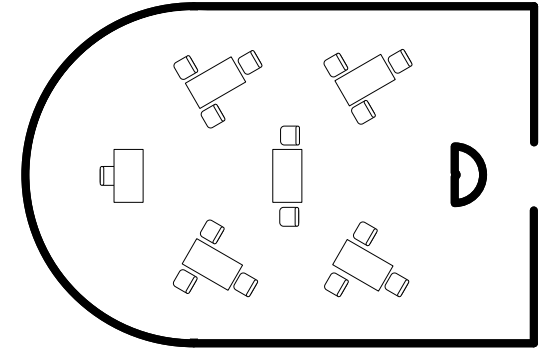

Zakelijke verhuur 2020

Tafelopstellingen en capaciteit

(met waarborging van 1,5 meter afstand)

Commissarissenkamer

Theater (16 pax)

School (9 pax)

U- of Carré- opstelling (10 of 12 pax)

Algemene plattegrond

Cabaret (15 pax)

Blok (6 pax)

Kring (12 pax)

Educatieve ruimte

Theater (16 pax)

School (9 pax)

U- of Carré- opstelling
(6, 8 of 10 pax)

Cabaret (12 pax)

Blok (4 of 6 pax)

Kring (9 pax)

Vergaderkamer (souterrain)

4 pax