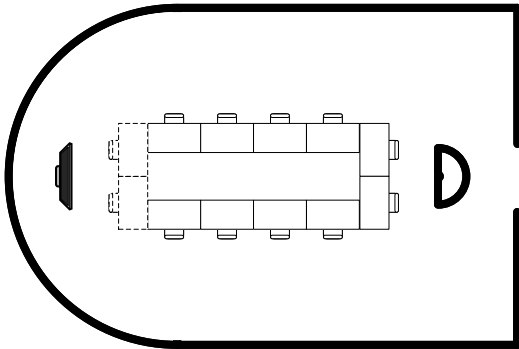

Zakelijke verhuur 2020

Tafelopstellingen en capaciteit

(met waarborging van 1,5 meter afstand)

Commissarissenkamer

Theater (16 pax)

School (9 pax)

U- of Carré- opstelling (10 of 12 pax)

Algemene plattegrond

Cabaret (15 pax)

Blok (6 pax)

Kring (12 pax)

Educatieve ruimte

Theater (16 pax)

School (9 pax)

U- of Carré- opstelling
(6, 8 of 10 pax)

Cabaret (12 pax)

Blok (4 of 6 pax)

Kring (9 pax)

Vergaderkamer (souterrain)

4 pax