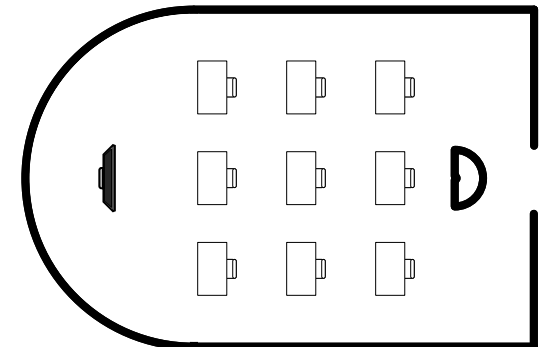

Zakelijke verhuur 2020

Tafelopstellingen en capaciteit

(met waarborging van 1,5 meter afstand)

Commissarissenkamer

Theater (16 pax)

School (9 pax)

U- of Carré- opstelling (10 of 12 pax)

Algemene plattegrond

Cabaret (15 pax)

Blok (6 pax)

Kring (12 pax)

Educatieve ruimte

Theater (16 pax)

School (9 pax)

U- of Carré- opstelling
(6, 8 of 10 pax)

Cabaret (12 pax)

Blok (4 of 6 pax)

Kring (9 pax)

Vergaderkamer (souterrain)

4 pax