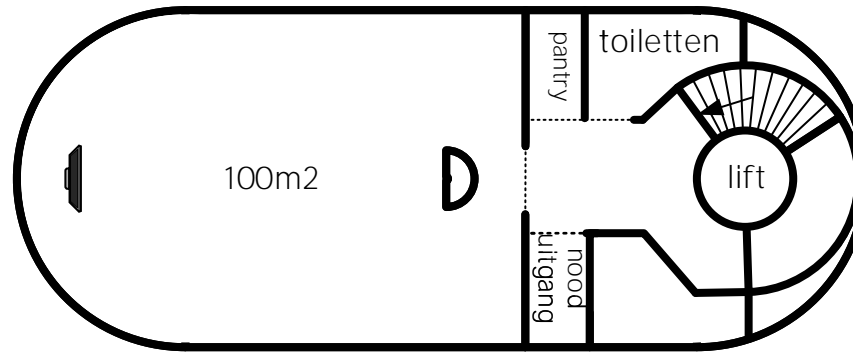

Zakelijke verhuur 2020

Tafelopstellingen en capaciteit

(met waarborging van 1,5 meter afstand)

Commissarissenkamer

Theater (16 pax)

School (9 pax)

U- of Carré- opstelling (10 of 12 pax)

Algemene plattegrond

Cabaret (15 pax)

Blok (6 pax)

Kring (12 pax)

Educatieve ruimte

Theater (16 pax)

School (9 pax)

U- of Carré- opstelling
(6, 8 of 10 pax)

Cabaret (12 pax)

Blok (4 of 6 pax)

Kring (9 pax)

Vergaderkamer (souterrain)

4 pax