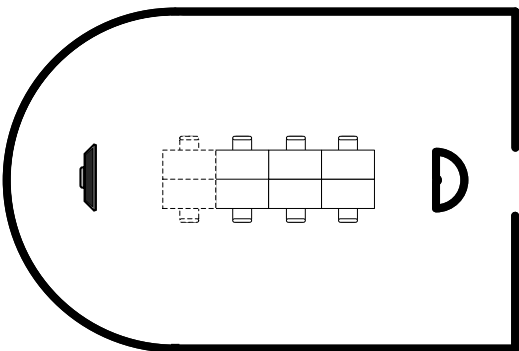

Zakelijke verhuur 2020

Tafelopstellingen en capaciteit

(met waarborging van 1,5 meter afstand)

Commissarissenkamer

Theater (16 pax)

School (9 pax)

U- of Carré- opstelling (10 of 12 pax)

Algemene plattegrond

Cabaret (15 pax)

Blok (6 pax)

Kring (12 pax)

Educatieve ruimte

Theater (16 pax)

School (9 pax)

U- of Carré- opstelling
(6, 8 of 10 pax)

Cabaret (12 pax)

Blok (4 of 6 pax)

Kring (9 pax)

Vergaderkamer (souterrain)

4 pax